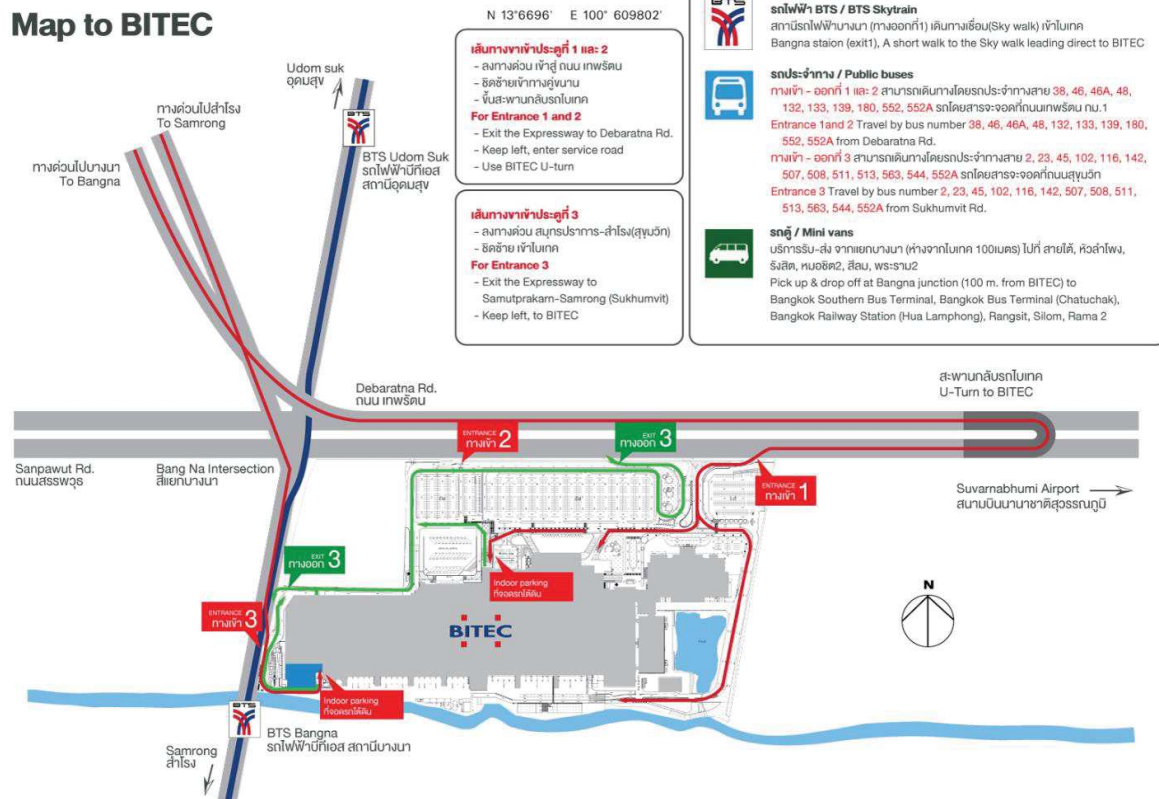

Map of the meeting venue

แผนที่เส้นทาง ศูนย์นิทรรศการและการประชุมไบเทค

Map to BITEC

Place: Meeting Room 215-217 at bangkok international trade & exhibition centre
Registration: 1.00 p.m – 2.00 p.m