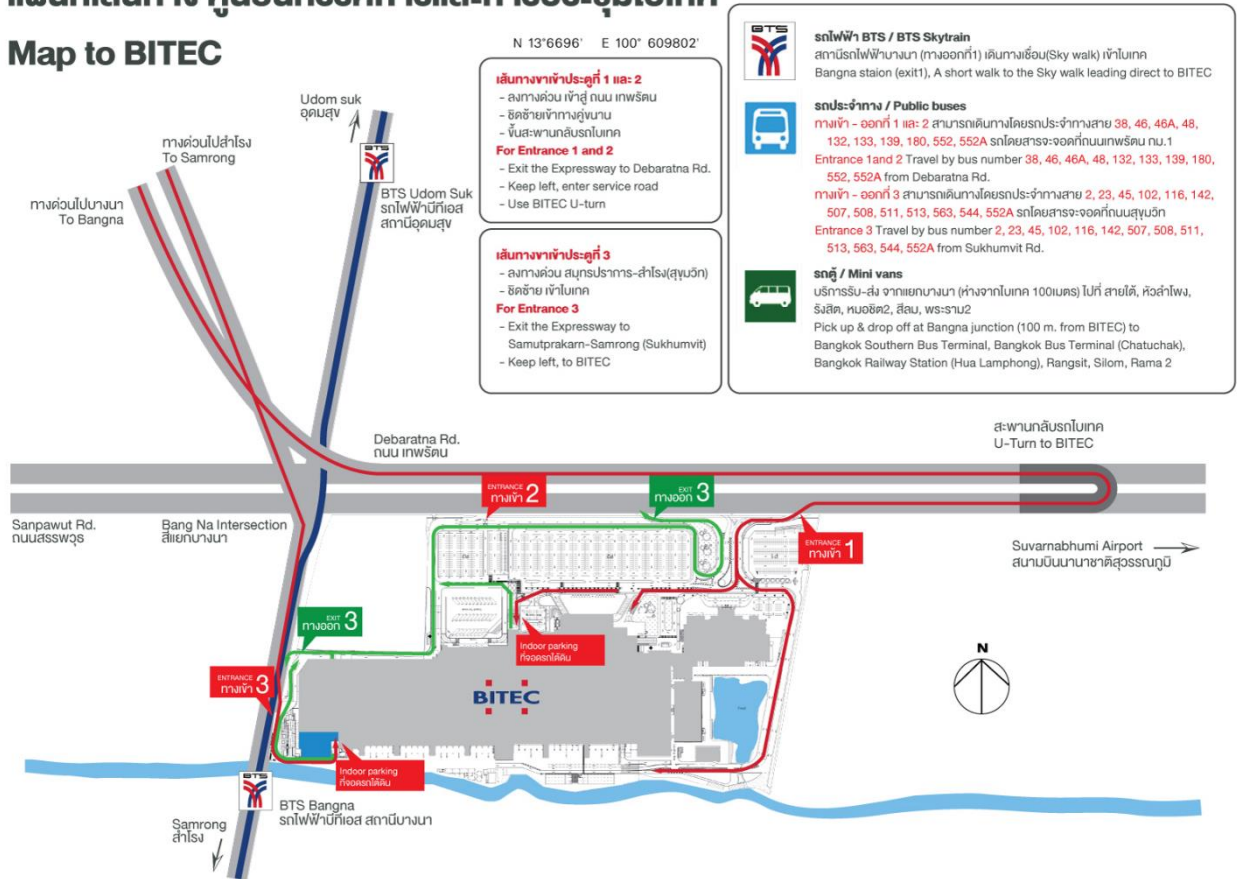

Map of the meeting venue

แผนที่เส้นทาง ศูนย์นิทรรศการและการประชุมไบเทค Map to BITEC

Place: Meeting Room Silk 1 at Bangkok international trade & exhibition centre
Registration: 1.00 p.m – 2.00 p.m